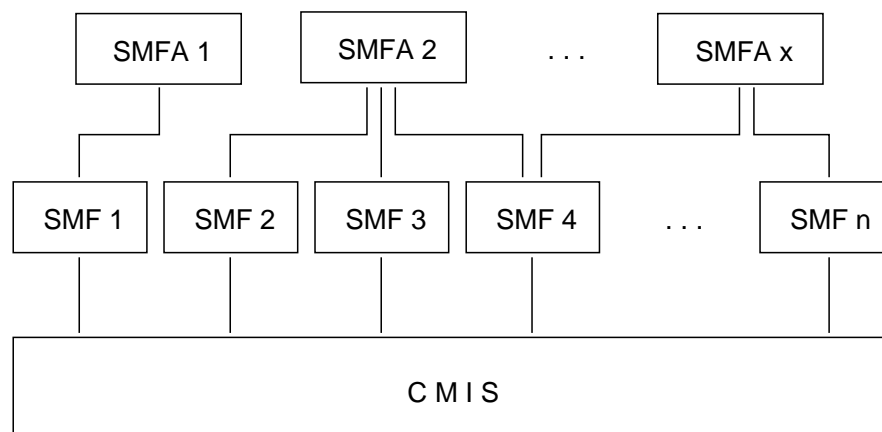

Handout zu Netzmanagement - Versuch 3

OSI-Management

OSI-Domänenbegriff

OSI-Funktionsmodell

CMIS: Common Management Information Service

SMF: Systems Management Function

SMFA: Systems Management Functional Area

Kopplungselemente in der LAN- / Internetwelt

- Repeater, Sternkoppler, Hub
- Bridge, Switch
- Router
- Smart/Intelligent Hub
- Gateway

LAN- / Ethernet-Switches

- Multiport Bridges
- leistungsfähige Backplane
- Durchschaltvarianten:
 - cut-through
 - store-and-forward
- unterschiedliche Datenraten pro Port möglich
- werden zunehmend anstatt Repeater eingesetzt

Übertragungsmedien