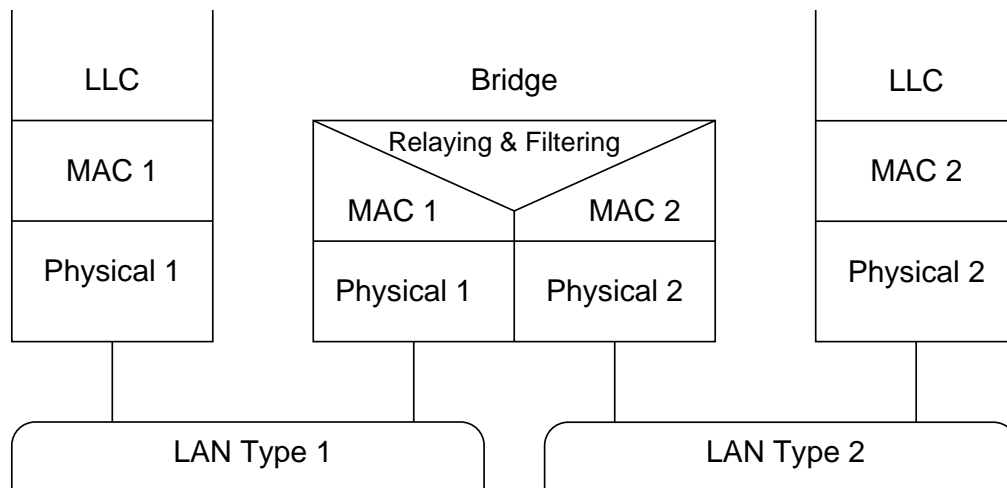

Handout zu Netzmanagement - Versuch 3

OSI-Management

OSI-Domänenbegriff

OSI-Funktionsmodell

CMIS: Common Management Information Service

SMF: Systems Management Function

SMFA: Systems Management Functional Area

Kopplungselemente in der LAN- / Internetwelt

- Repeater, Sternkoppler, Hub
- Bridge, Switch
- Router
- Smart/Intelligent Hub
- Gateway

LAN- / Ethernet-Switches

- Multiport Bridges
- leistungsfähige Backplane
- Durchschaltvarianten:
 - cut-through
 - store-and-forward
- unterschiedliche Datenraten pro Port möglich
- werden zunehmend anstatt Repeater eingesetzt

Übertragungsmedien